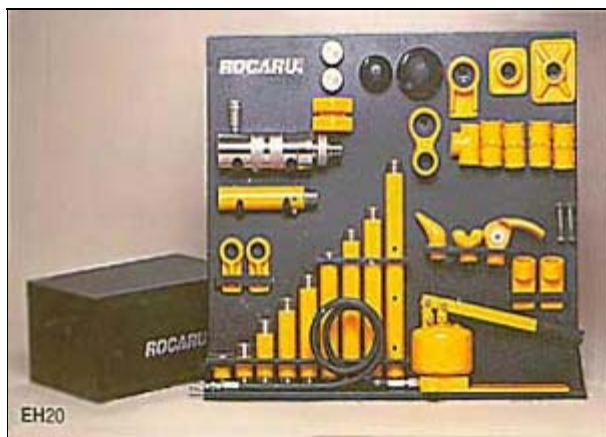

EXPANSORES HIDRAULICOS

EH12

Modelos **EH12**
 EH20

Equipos hidráulicos con mando a distancia, constituidos de una unidad hidráulica y varios accesorios que se pueden acoplar para solucionar todas las operaciones de compresión y empuje.

EH20

Datos Técnicos	EH12	EH20
Potencia Ton.	12	20
UH12 - Unidad hidráulica	*	-
UH20 - Unidad hidráulica	-	*
101 - Tubo de extensión 75 mm.	*	*
102 - Tubo de extensión 100 mm.	*	*
103 - Tubo de extensión 150 mm.	*	*
104 - Tubo de extensión 200 mm.	*	*
105 - Tubo de extensión 250 mm.	*	*
106 - Tubo de extensión 300 mm.	*	*
107 - Tubo de extensión 350 mm.	*	*
108 - Tubo de extensión 400 mm.	*	*
109 - Tubo de extensión 500 mm.	*	*
110 - Cuplas de unión 8 pzs.	*	*
111 - Tapones de protección 2 pzs.	*	*
112 - Acople de sargento	*	*
113 - Uña registrable 180 grados	*	*

Modelo EH30

Equipo hidráulico con mando a distancia, constituido de una unidad hidráulica y varios accesorios.

Diseñado para enderezar carrocerías y chasis pesados.

Datos Técnicos	EH30
Potencia Ton.	30
UH30 - Unidad hidráulica	*
301 - Tubo de extensión 100 mm.	*
302 - Tubo de extensión 200 mm.	*
303 - Tubo de extensión 300 mm.	*
304 - Tubo de extensión 400 mm.	*
305 - Tubo de extensión 500 mm.	*
306 - Tubo de extensión 750 mm.	*
307 - Cuplas de unión 6 pzs.	*
308 - Tapones de protección 2 pzs.	*
309 - Uña pata de cabra 2 pzs.	*
310 - Uñas de abrir elásticos 2 pzs.	*
311 - Base grande	*
312 - Base chica	*
313 - Uña sargento grande	*
314 - Uñas sargento chicas de 2 pzs.	*
315 - Tira cadena	*
316 - Protección de rosca cilindro	*
317 - Cadena de 3.000 mm.	*
318 - Cofre metálico	*